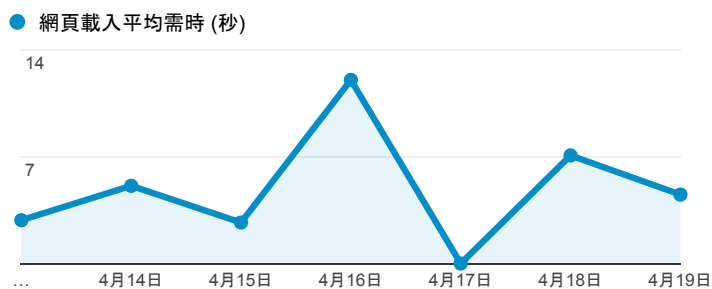

報表03_內容

2015年4月13日 - 2015年4月19日

所有工作階段
100.00%

網頁載入平均需時 (秒)

瀏覽量 (依網頁分組)

網頁載入平均需時 (秒)和瀏覽量 (依 網頁 分組)

網頁	網頁載入平均需時 (秒)	瀏覽量
/index_detail_share.aspx?id=0857AE920B259F8E	16.83	110
/	3.82	1,577
/index.aspx	3.03	68
/index_detail_share.aspx?id=7748806AE680657C	2.75	2
/index_detail_share.aspx?id=537C19E76E8126BF	2.39	99
/index_detail.aspx?srv=3	2.06	153
/index_detail_share.aspx?id=8FB417ABA15937C6	1.94	2
/index_detail.aspx?srv=6&help=1	1.51	13
/index_detail.aspx?srv=3&category=14	1.46	26
/index_detail_share.aspx?id=1297A4F956AB01C3	1.23	1

造訪和新造訪率 (依 關鍵字 分組)

關鍵字	工作階段	% 新工作階段
(not provided)	386	82.64%
淡江大學覺生	3	33.33%
if ali buys 4 smoothies a week ans sees 3 movies	2	0.00%
威秀套餐	1	100.00%
班代 書	1	100.00%
淡江大學行事曆	1	100.00%
淡江大學服務學習反思單	1	0.00%
淡江行事曆	1	0.00%
華納威秀工作	1	100.00%
電影院打工到很晚	1	100.00%