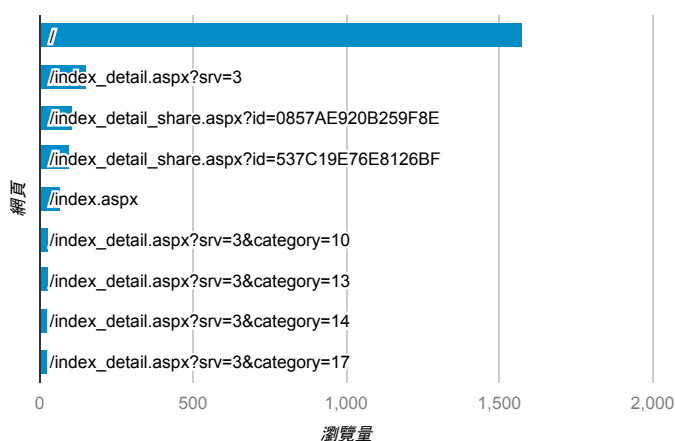

報表03_內容

2015年4月13日 - 2015年4月19日

所有工作階段
100.00%

網頁載入平均需時 (秒)

瀏覽量 (依網頁分組)

網頁載入平均需時 (秒)和瀏覽量 (依 網頁 分組)

網頁	網頁載入平均需時 (秒)	瀏覽量
/index_detail_share.aspx?id=0857AE920B259F8E	16.83	110
/	3.82	1,577
/index.aspx	3.03	68
/index_detail_share.aspx?id=7748806AE680657C	2.75	2
/index_detail_share.aspx?id=537C19E76E8126BF	2.39	99
/index_detail.aspx?srv=3	2.06	153
/index_detail_share.aspx?id=8FB417ABA15937C6	1.94	2
/index_detail.aspx?srv=6&help=1	1.51	13
/index_detail.aspx?srv=3&category=14	1.46	26
/index_detail_share.aspx?id=1297A4F956AB01C3	1.23	1

造訪和新造訪率 (依 關鍵字 分組)

關鍵字	工作階段	% 新工作階段
(not provided)	386	82.64%
淡江大學覺生	3	33.33%
if ali buys 4 smoothies a week ans sees 3 movies	2	0.00%
威秀套餐	1	100.00%
班代 書	1	100.00%
淡江大學行事曆	1	100.00%
淡江大學服務學習反思單	1	0.00%
淡江行事曆	1	0.00%
華納威秀工作	1	100.00%
電影院打工到很晚	1	100.00%